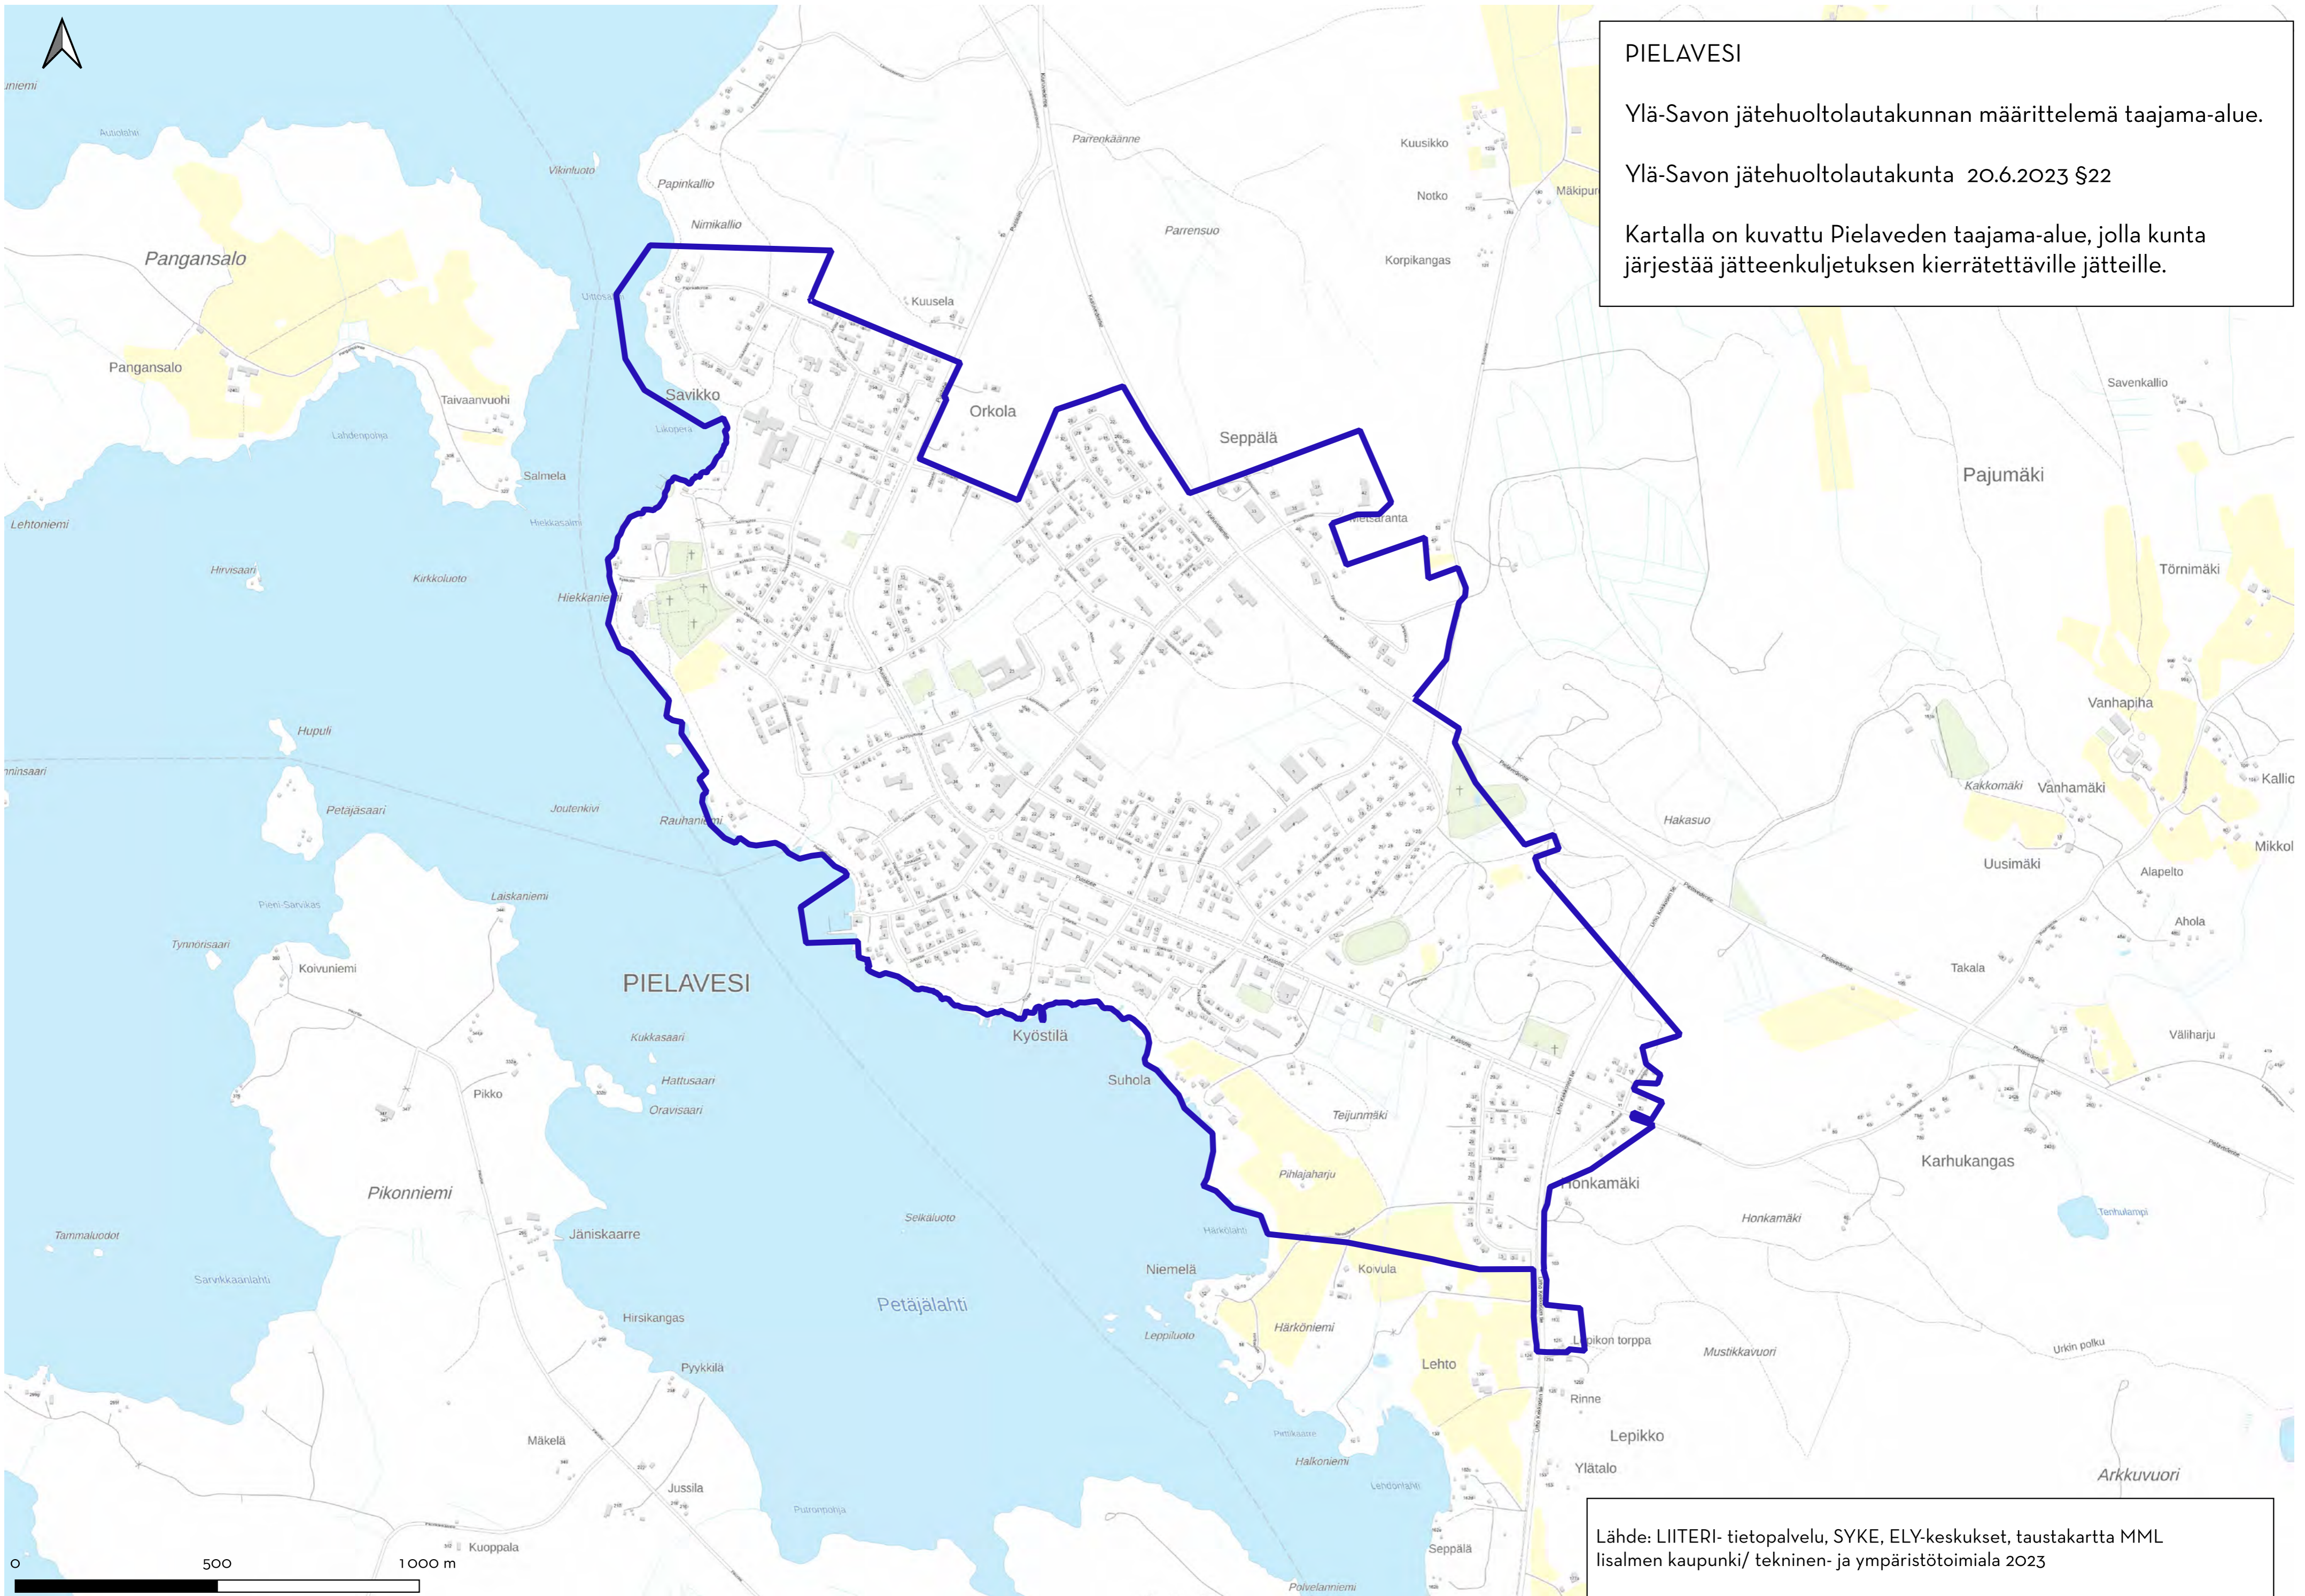

## SONKAJÄRVI/SUKEVA

Ylä-Savon jätehuoltolautakunnan määrittelemä taajama-alue.

Ylä-Savon jätehuoltolautakunta 20.6.2023 §22

Kartalla on kuvattu Sukevan taajama-alue, jolla kunta järjestää jäteenkuljetuksen kierrätettäville jätteille.

Lähde: LIITERI-tietopalvelu, SYKE, ELY-keskukset, taustakartta MML Iisalmen kaupunki/ tekninen- ja ympäristötoimiala 2023

**SONKAJÄRVI**

Ylä-Savon jätehuoltolautakunnan määrittelemä taajama-alue.

Ylä-Savon jätehuoltolautakunta 20.6.2023 §22

Kartalla on kuvattu Sonkajärven taajama-alue, jolla kunta järjestää jätteenkuljetuksen kierrätettäville jätteille.

**PIELAVESI**  
Ylä-Savon jätehuoltolautakunnan määrittelemä taajama-alue.  
Ylä-Savon jätehuoltolautakunta 20.6.2023 §22  
Kartalla on kuvattu Pielaveden taajama-alue, jolla kunta järjestää jätteenkuljetuksen kierrätettäville jätteille.