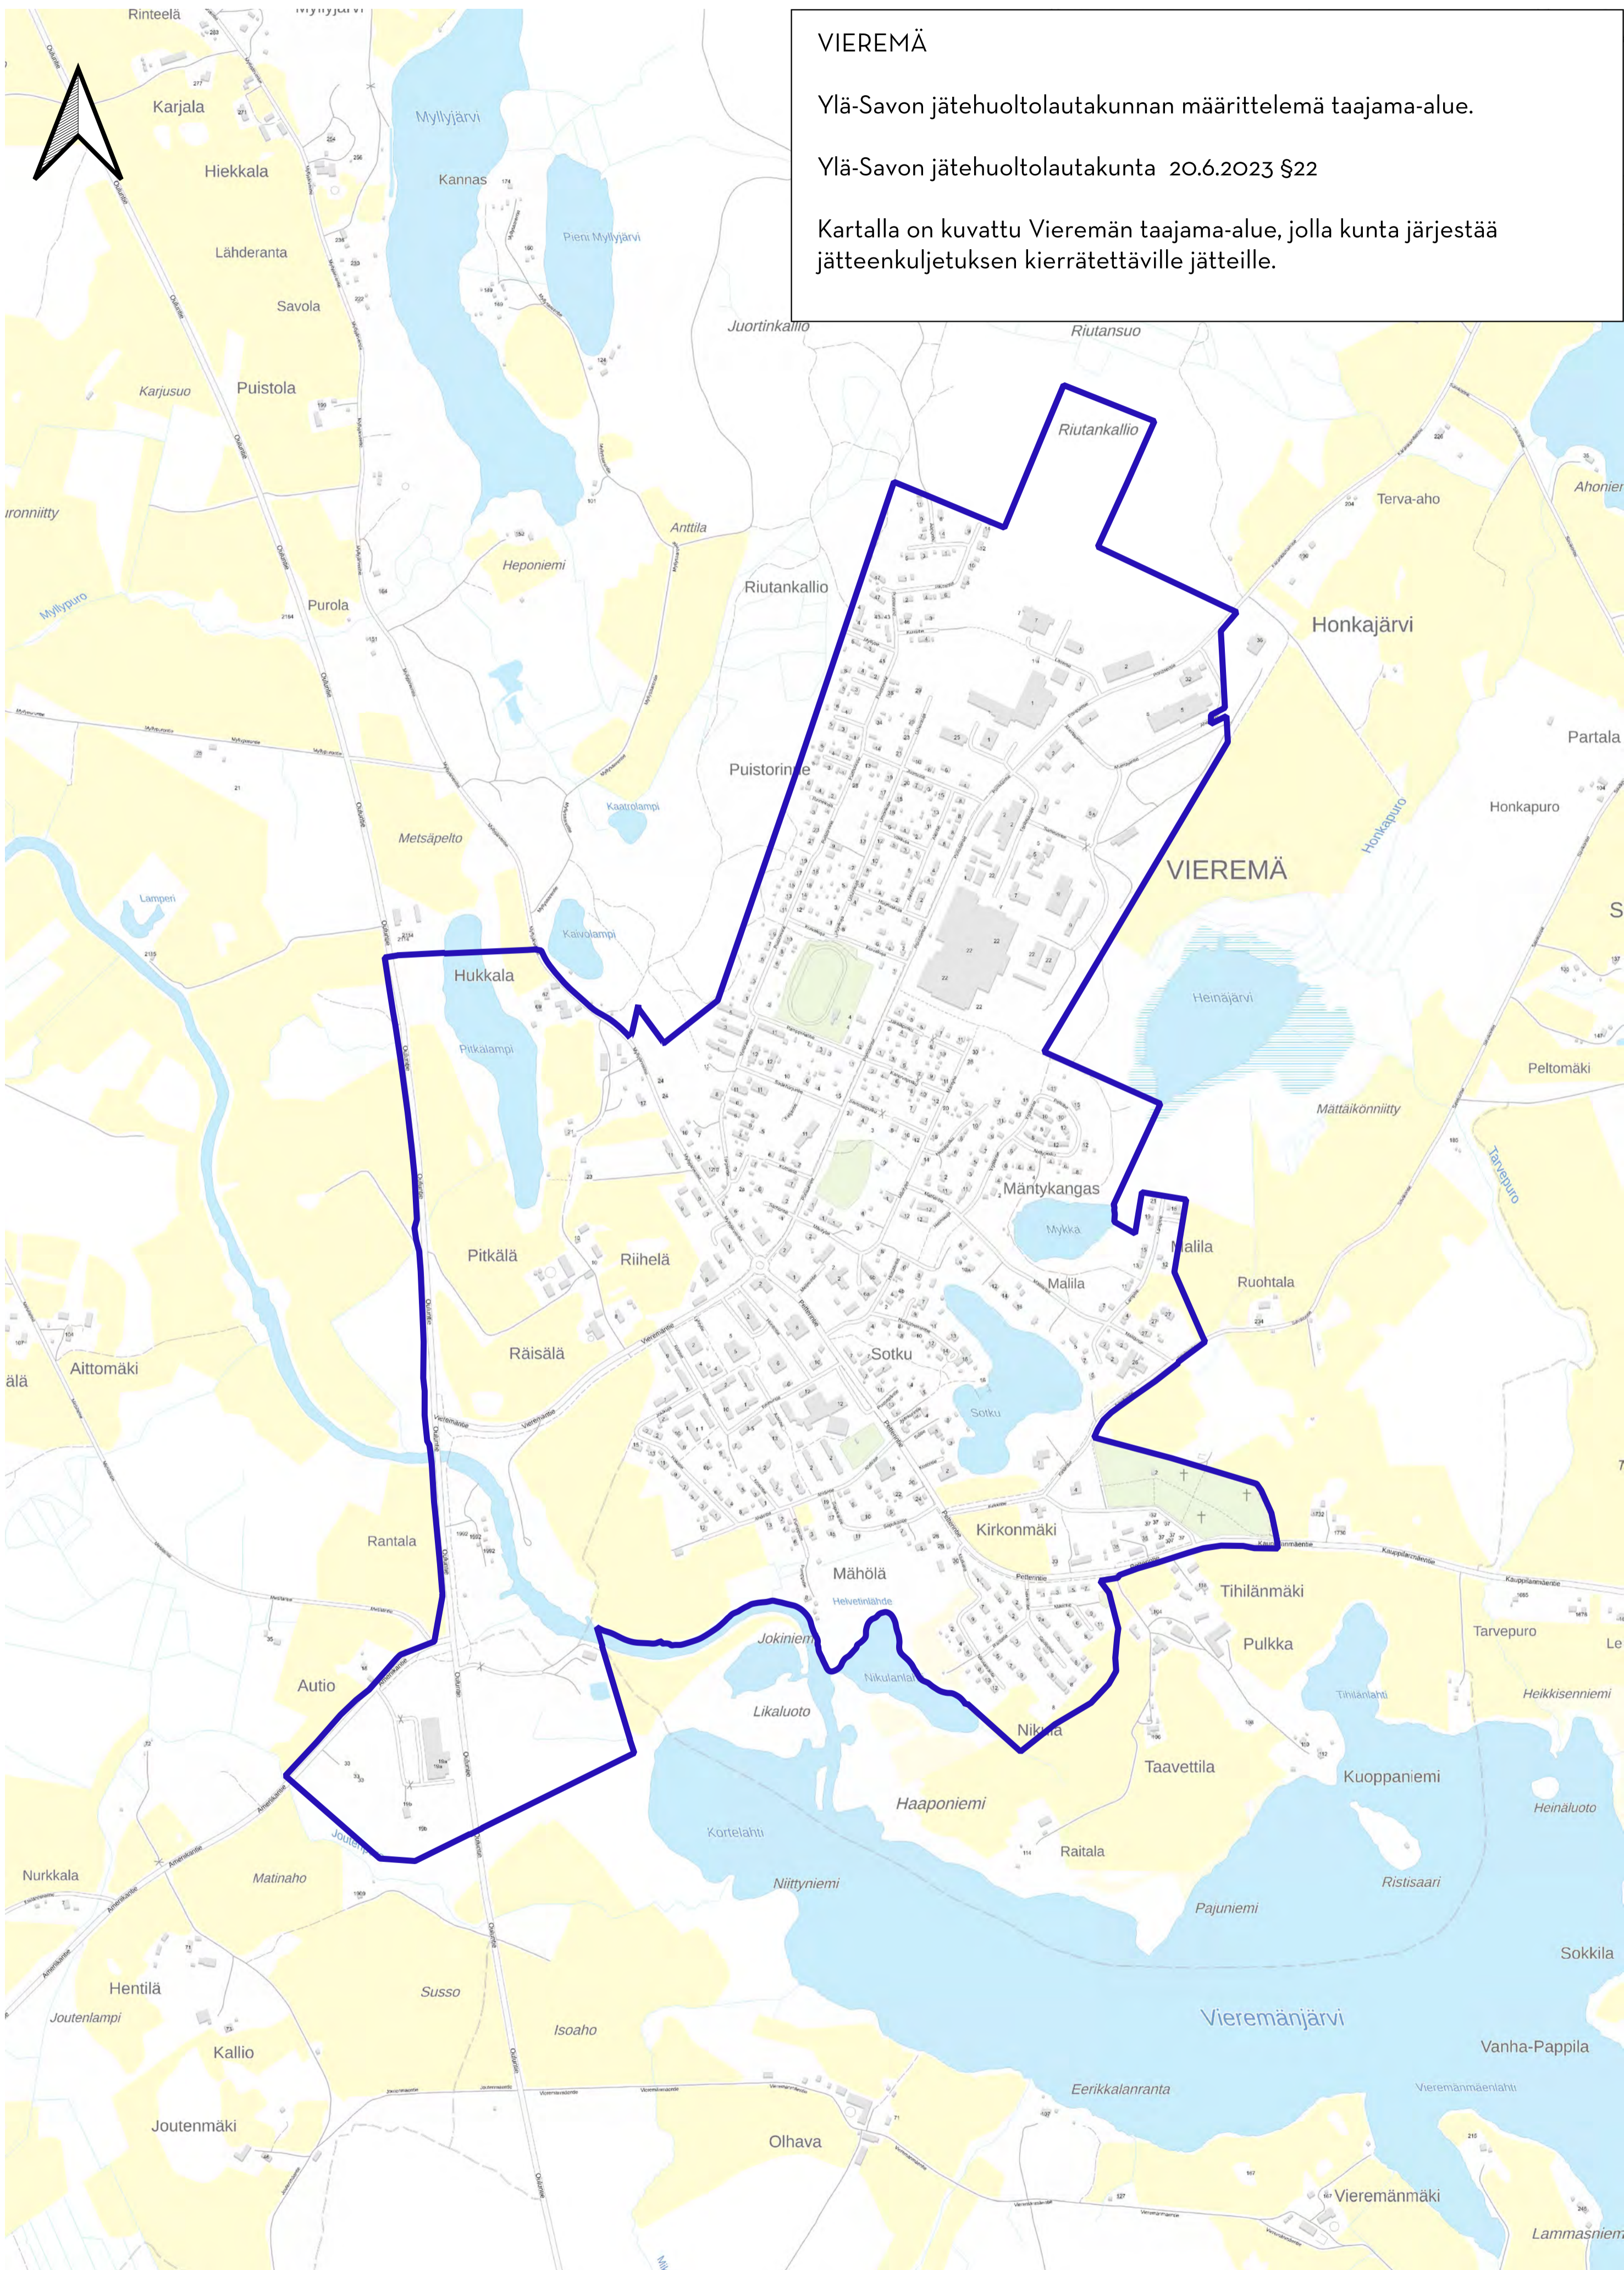

**IISALMI**

Ylä-Savon jätehuoltolautakunnan määrittelemä taajama-alue.

Ylä-Savon jätehuoltolautakunta 20.6.2023 §22

Kartalla on kuvattu Iisalmen taajama-alue, jolla kunta järjestää jätteenkuljetuksen kierrätettäville jätteille.

Viihoitettulla alueella on voimassa laaja biojätteen erilliskeräysvelvoite.

Partala

IISALMI  
IDENSALMI

Lähde: LIITERI- tietopalvelu, SYKE, ELY-keskukset, taustakartta MML Iisalmen kaupunki/ tekninen- ja ympäristötoimiala 2023

## VIEREMÄ

Ylä-Savon jätehuoltolautakunnan määrittelemä taajama-alue.

Ylä-Savon jätehuoltolautakunta 20.6.2023 §22

Kartalla on kuvattu Vieremän taajama-alue, jolla kunta järjestää jätteenkuljetuksen kierrätettäville jätteille.