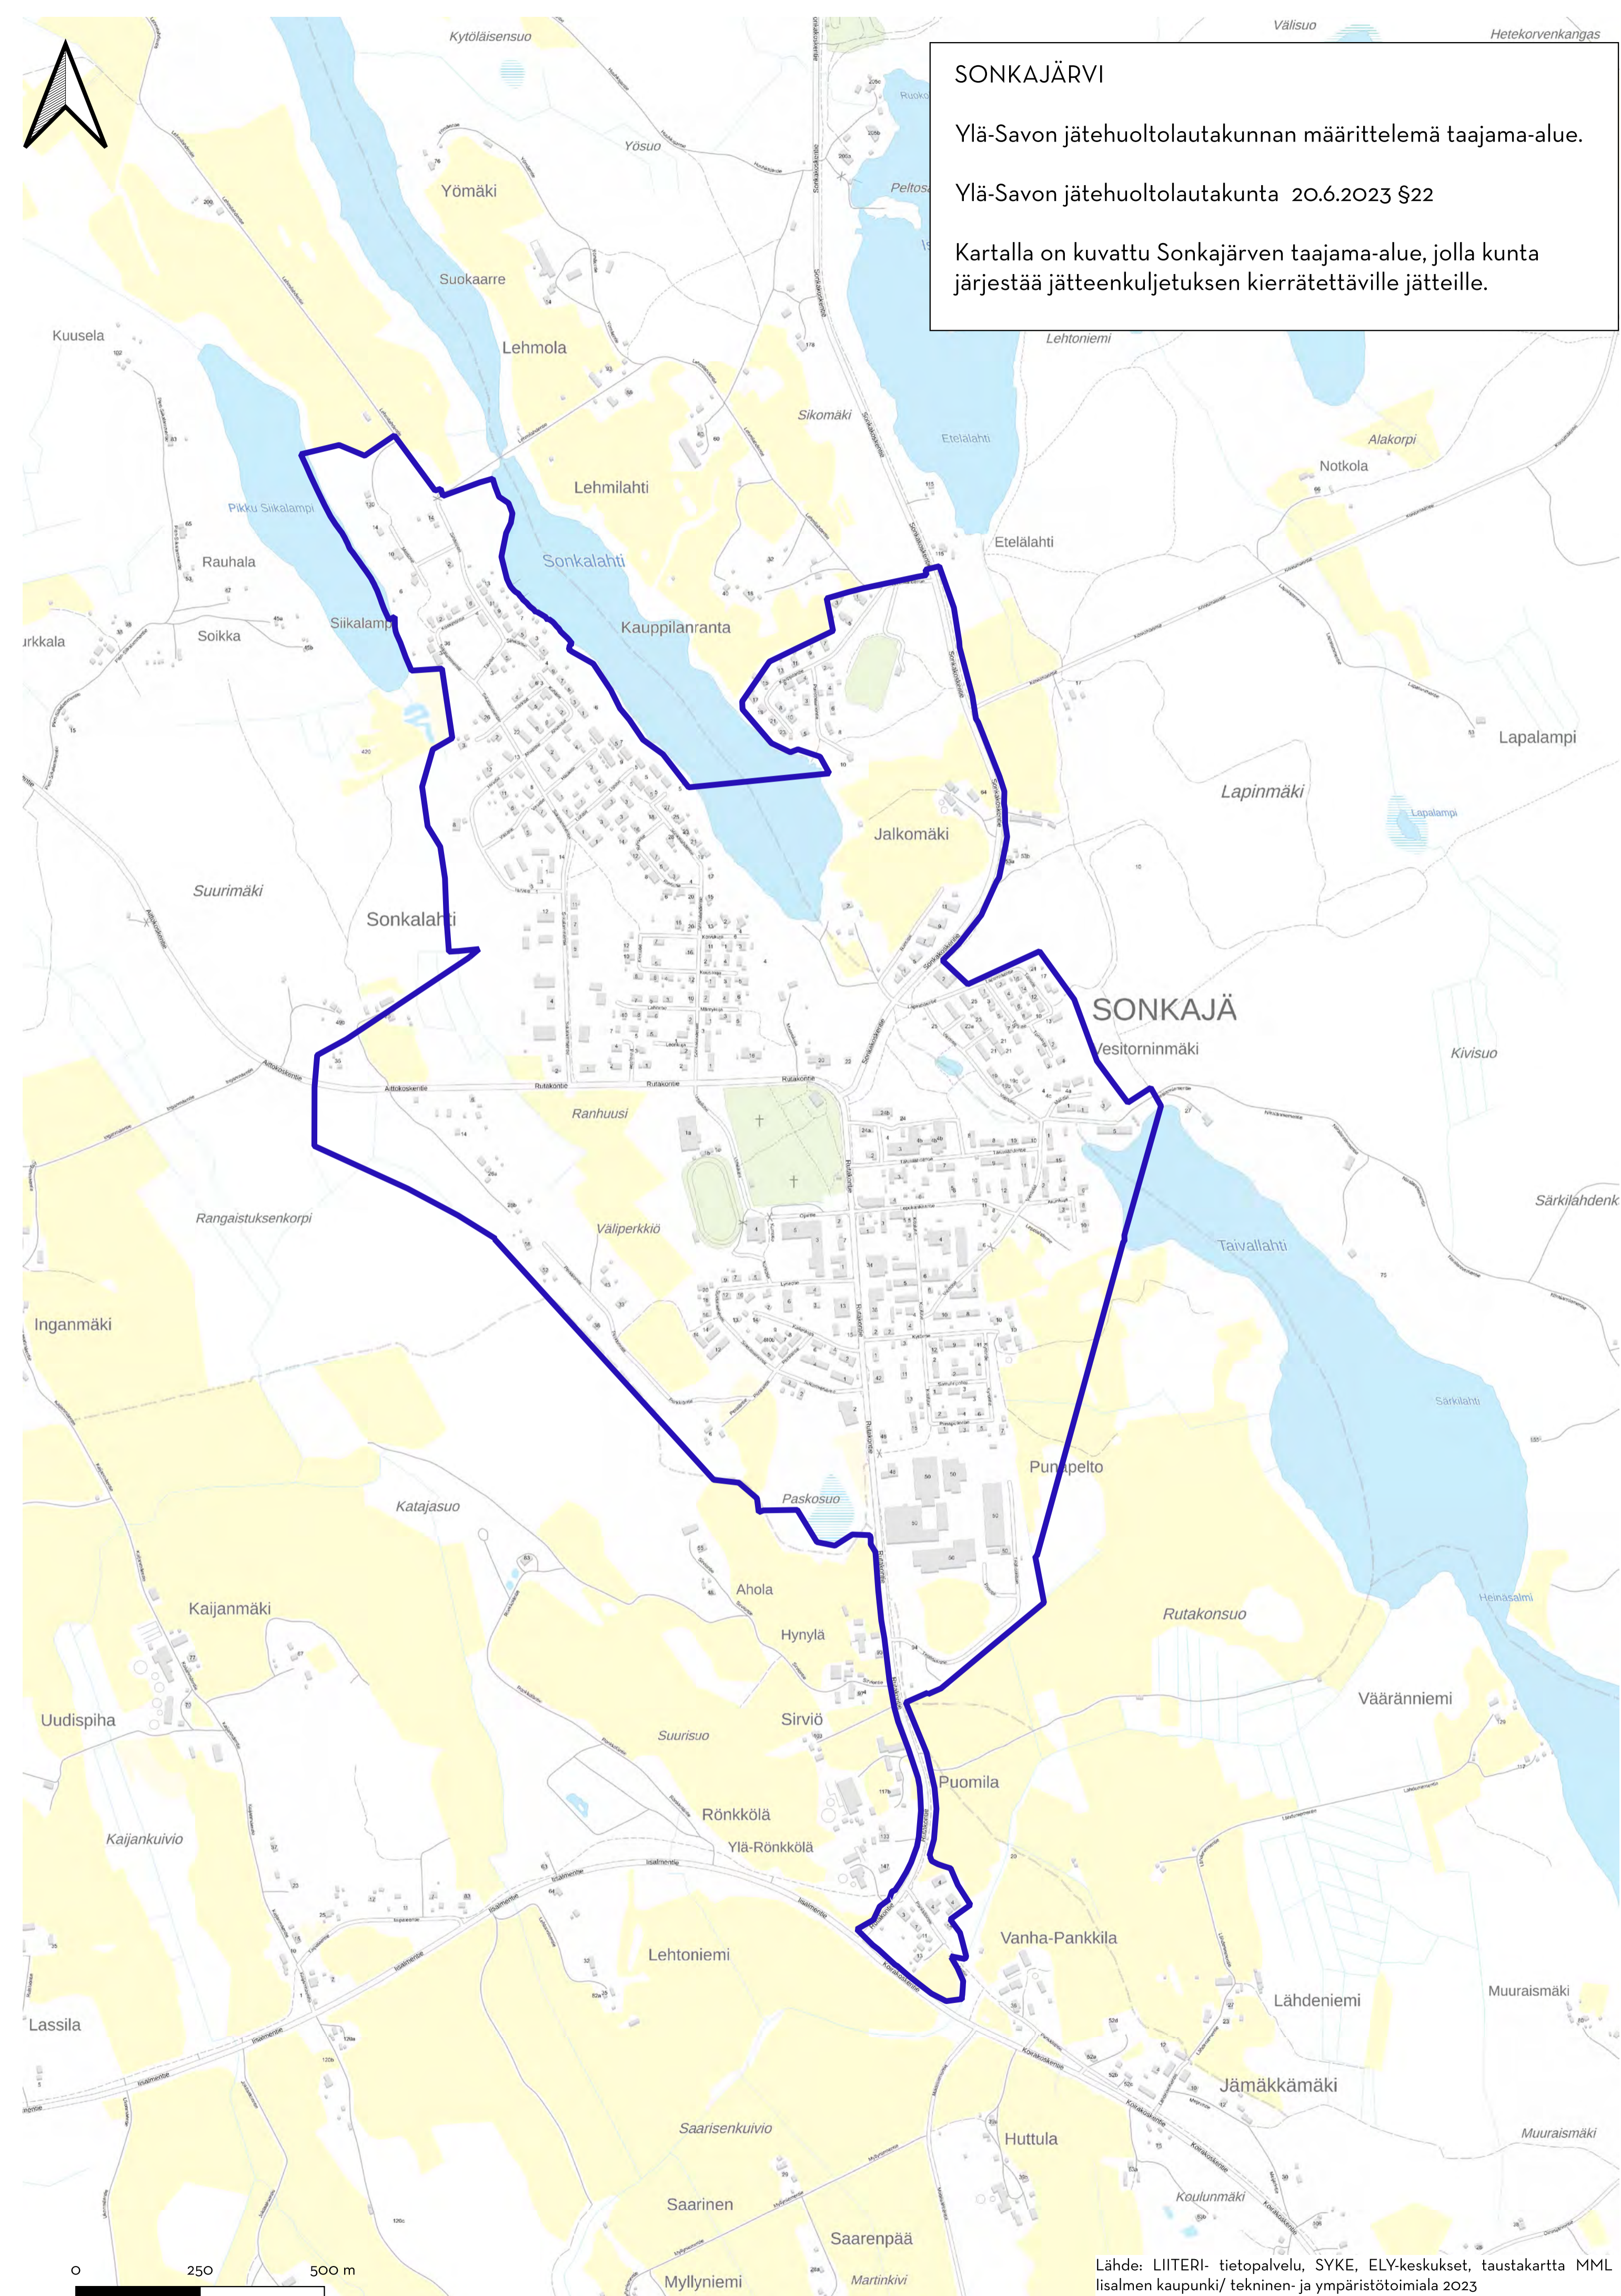

SONKAJÄRVI

Ylä-Savon jätehuoltolautakunnan määrittelemä taajama-alue.

Ylä-Savon jätehuoltolautakunta 20.6.2023 §22

Kartalla on kuvattu Sonkajärven taajama-alue, jolla kunta järjestää jätteenkuljetuksen kierrätettäville jätteille.