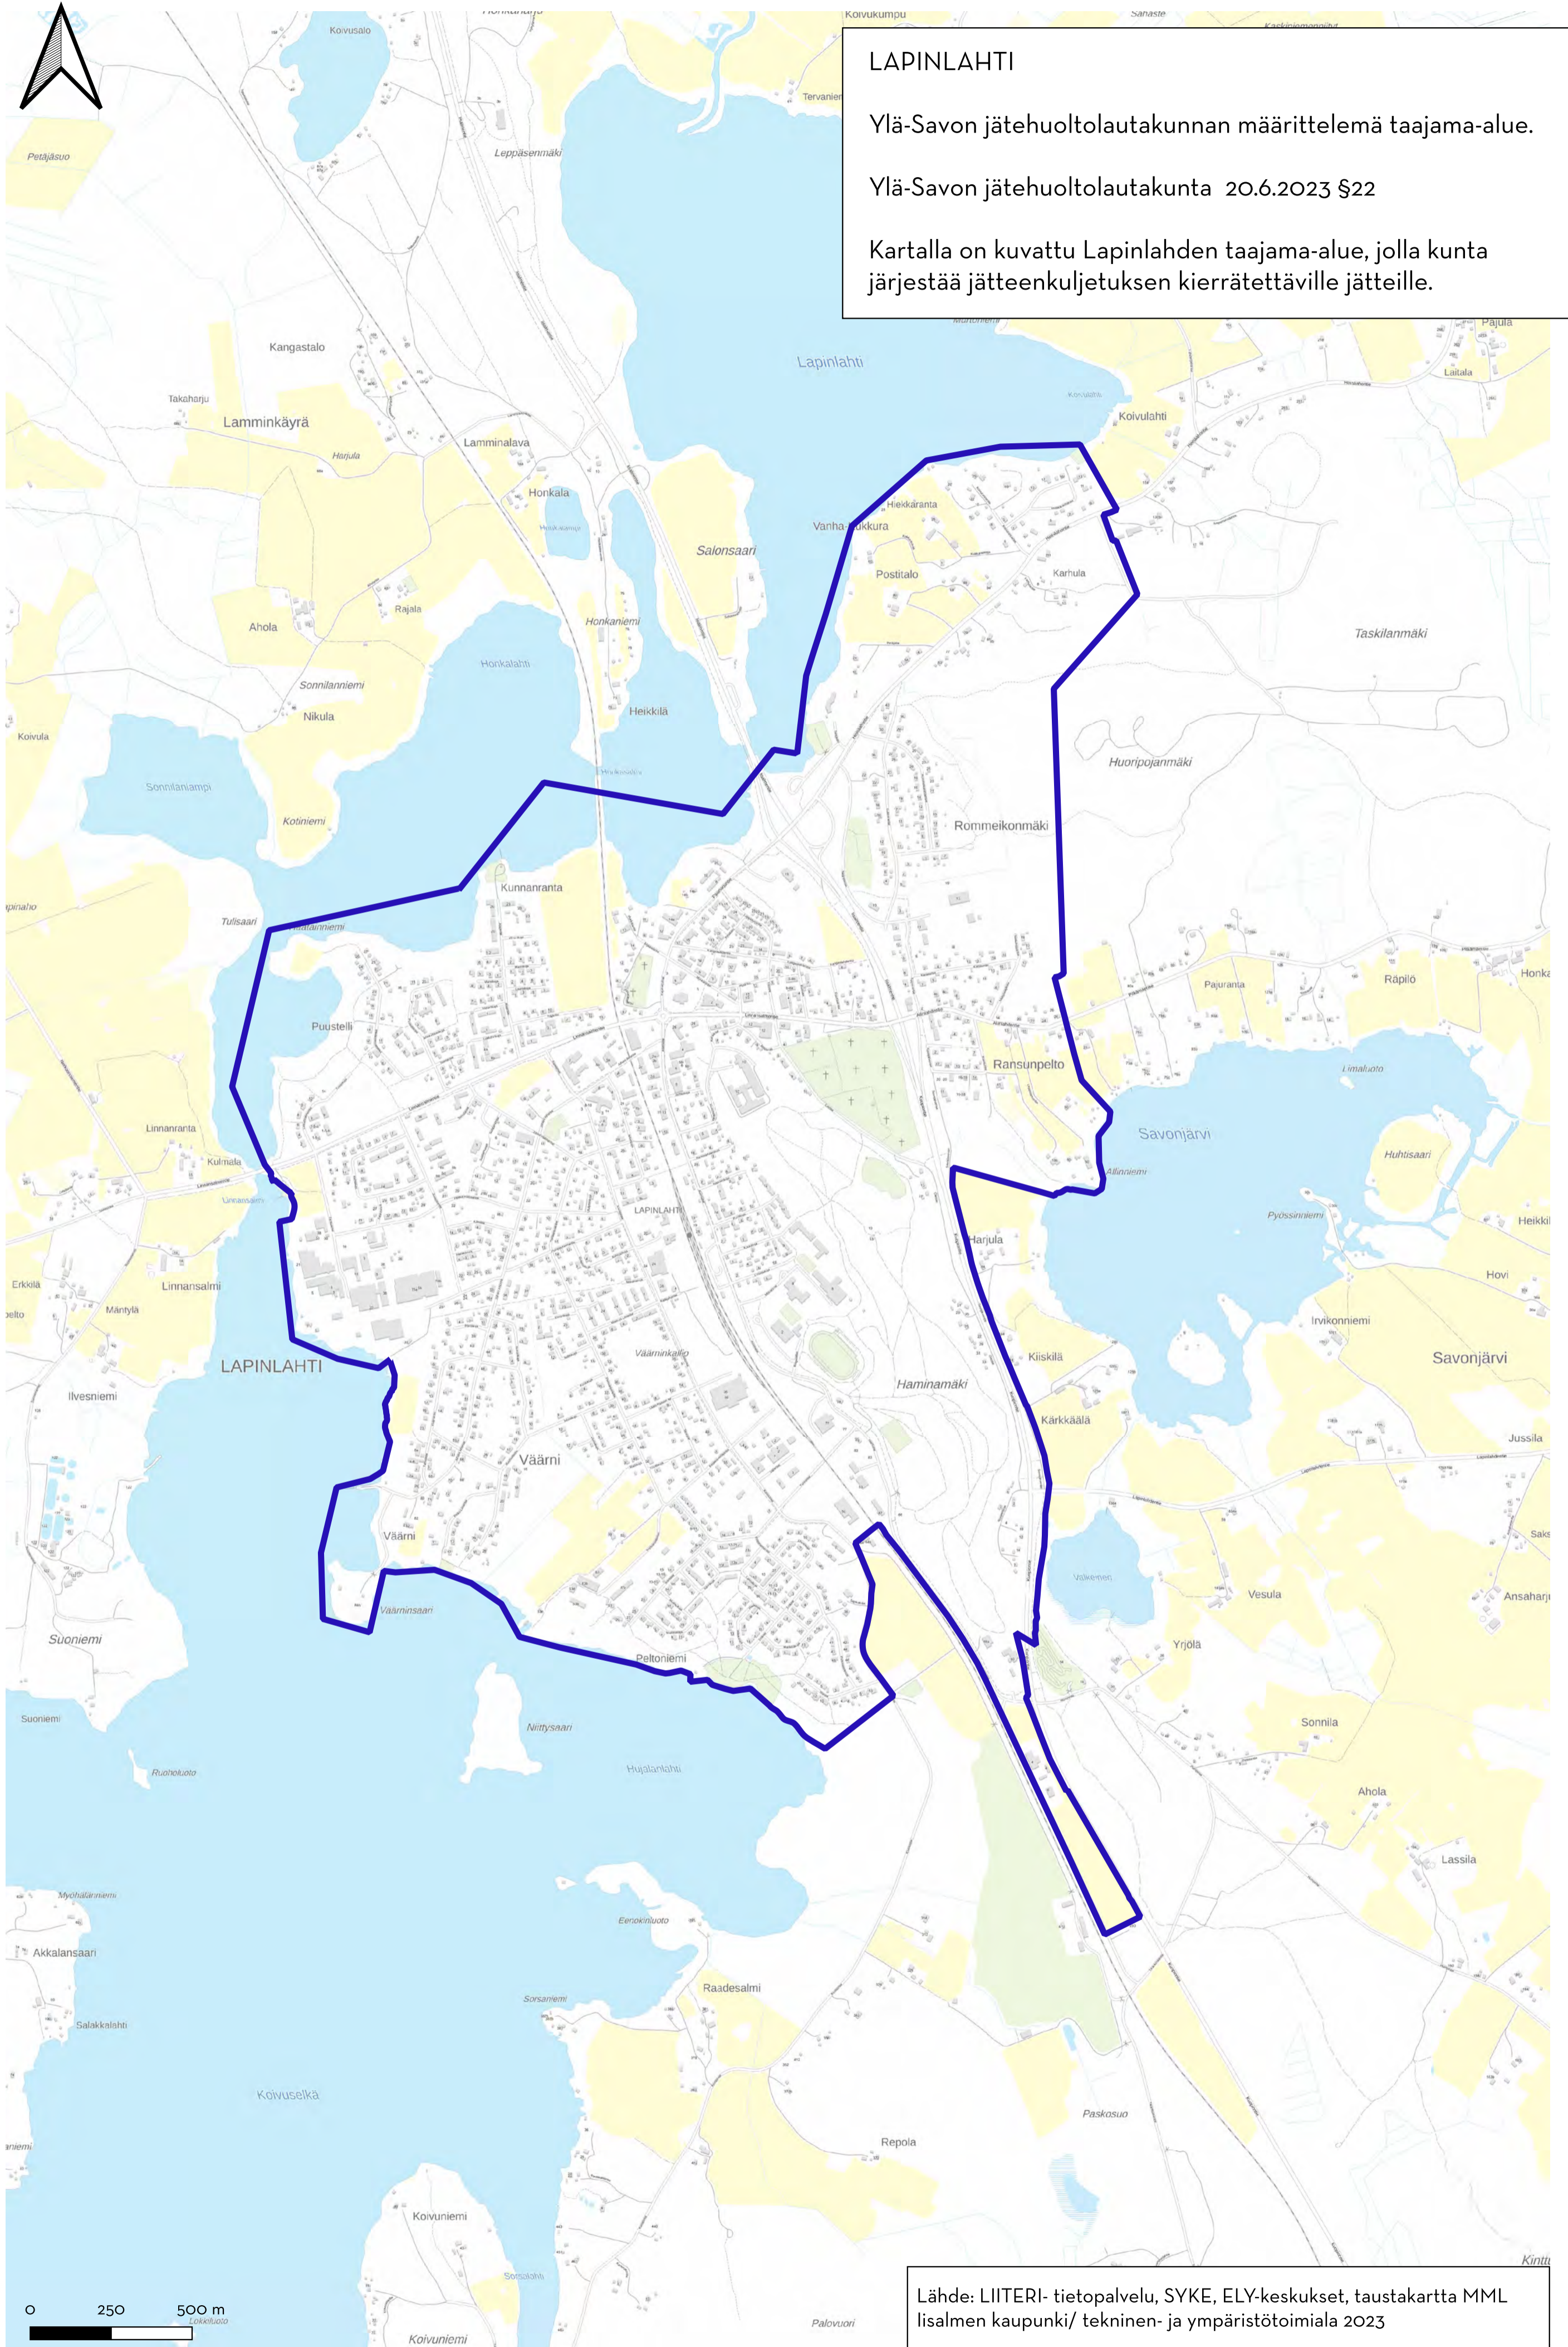

LAPINLAHTI

Ylä-Savon jätehuoltolautakunnan määrittelemä taajama-alue.

Ylä-Savon jätehuoltolautakunta 20.6.2023 §22

Kartalla on kuvattu Lapinlahden taajama-alue, jolla kunta järjestää jätteenkuljetuksen kierrätettäville jätteille.

Lähde: LIITERI- tietopalvelu, SYKE, ELY-keskukset, taustakartta MML
Iisalmen kaupunki/ tekninen- ja ympäristötoimiala 2023