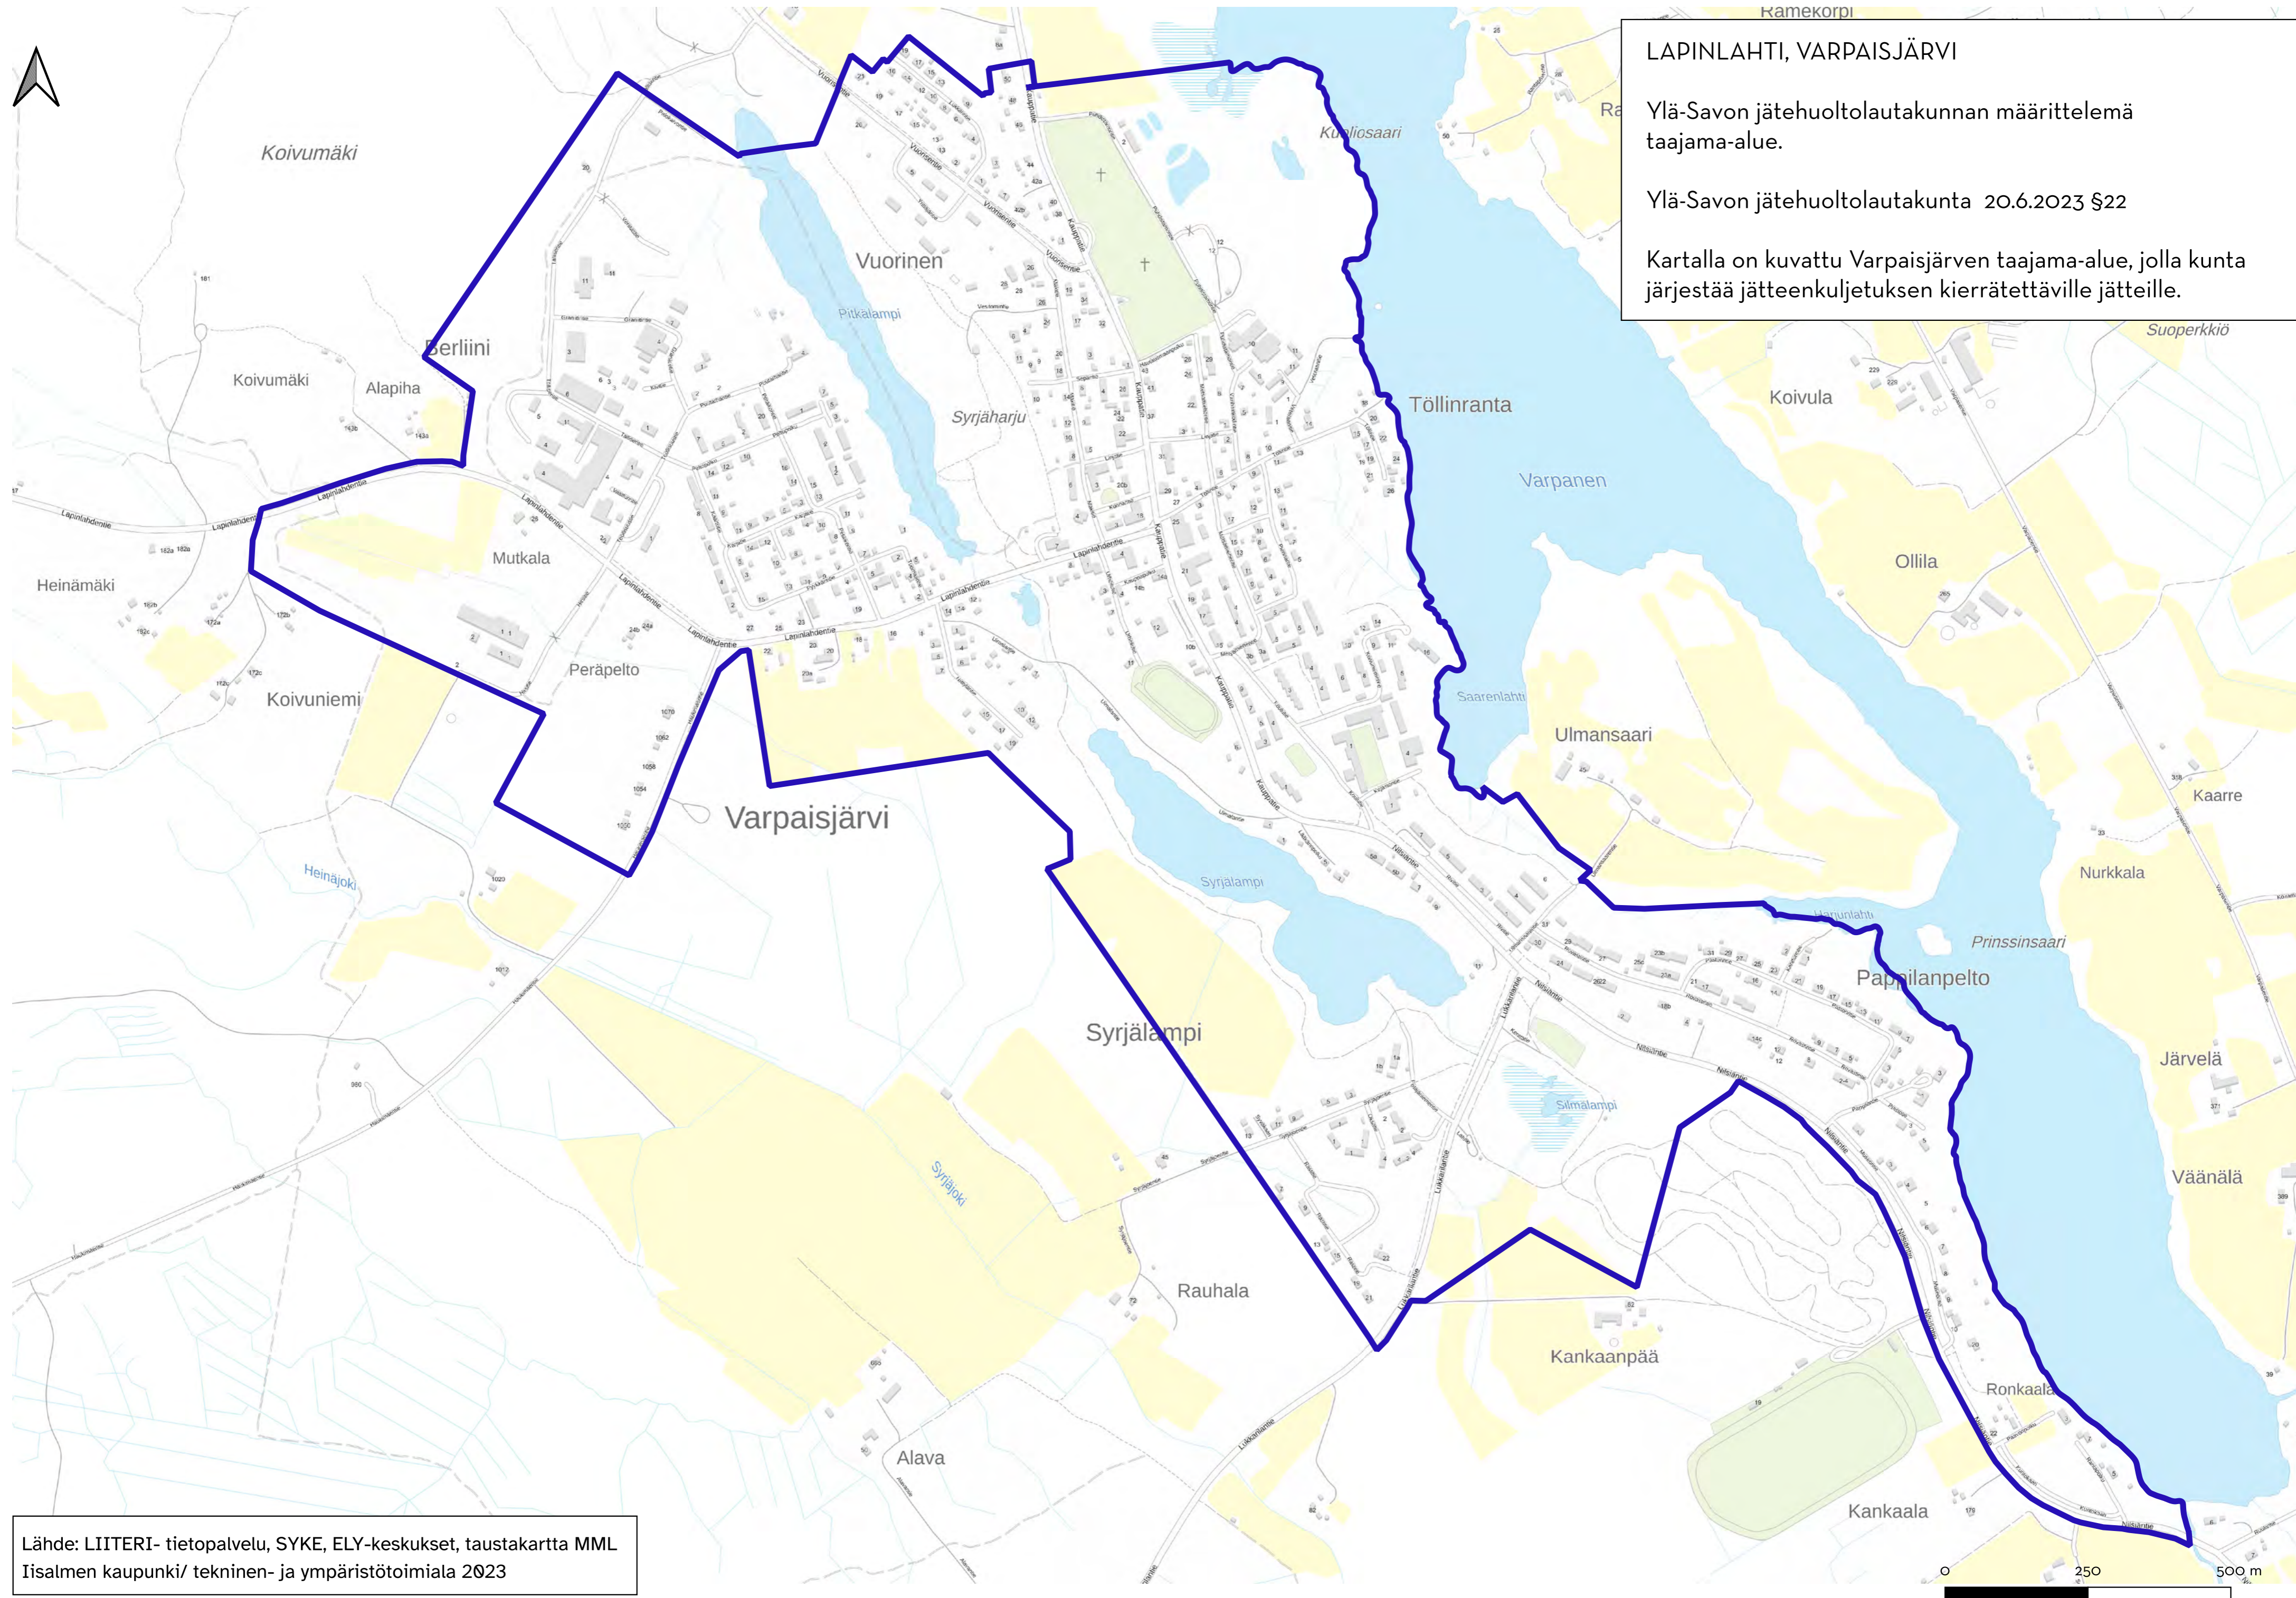

LAPINLAHTI, VARPAISJÄRVI
Ylä-Savon jätehuoltolautakunnan määrittelemä taajama-alue.
Ylä-Savon jätehuoltolautakunta 20.6.2023 §22
Kartalla on kuvattu Varpaisjärven taajama-alue, jolla kunta järjestää jätteenkuljetuksen kierrätettäville jätteille.

Lähde: LIITERI- tietopalvelu, SYKE, ELY-keskukset, taustakartha MML Iisalmen kaupunki/ tekninen- ja ympäristötoimiala 2023