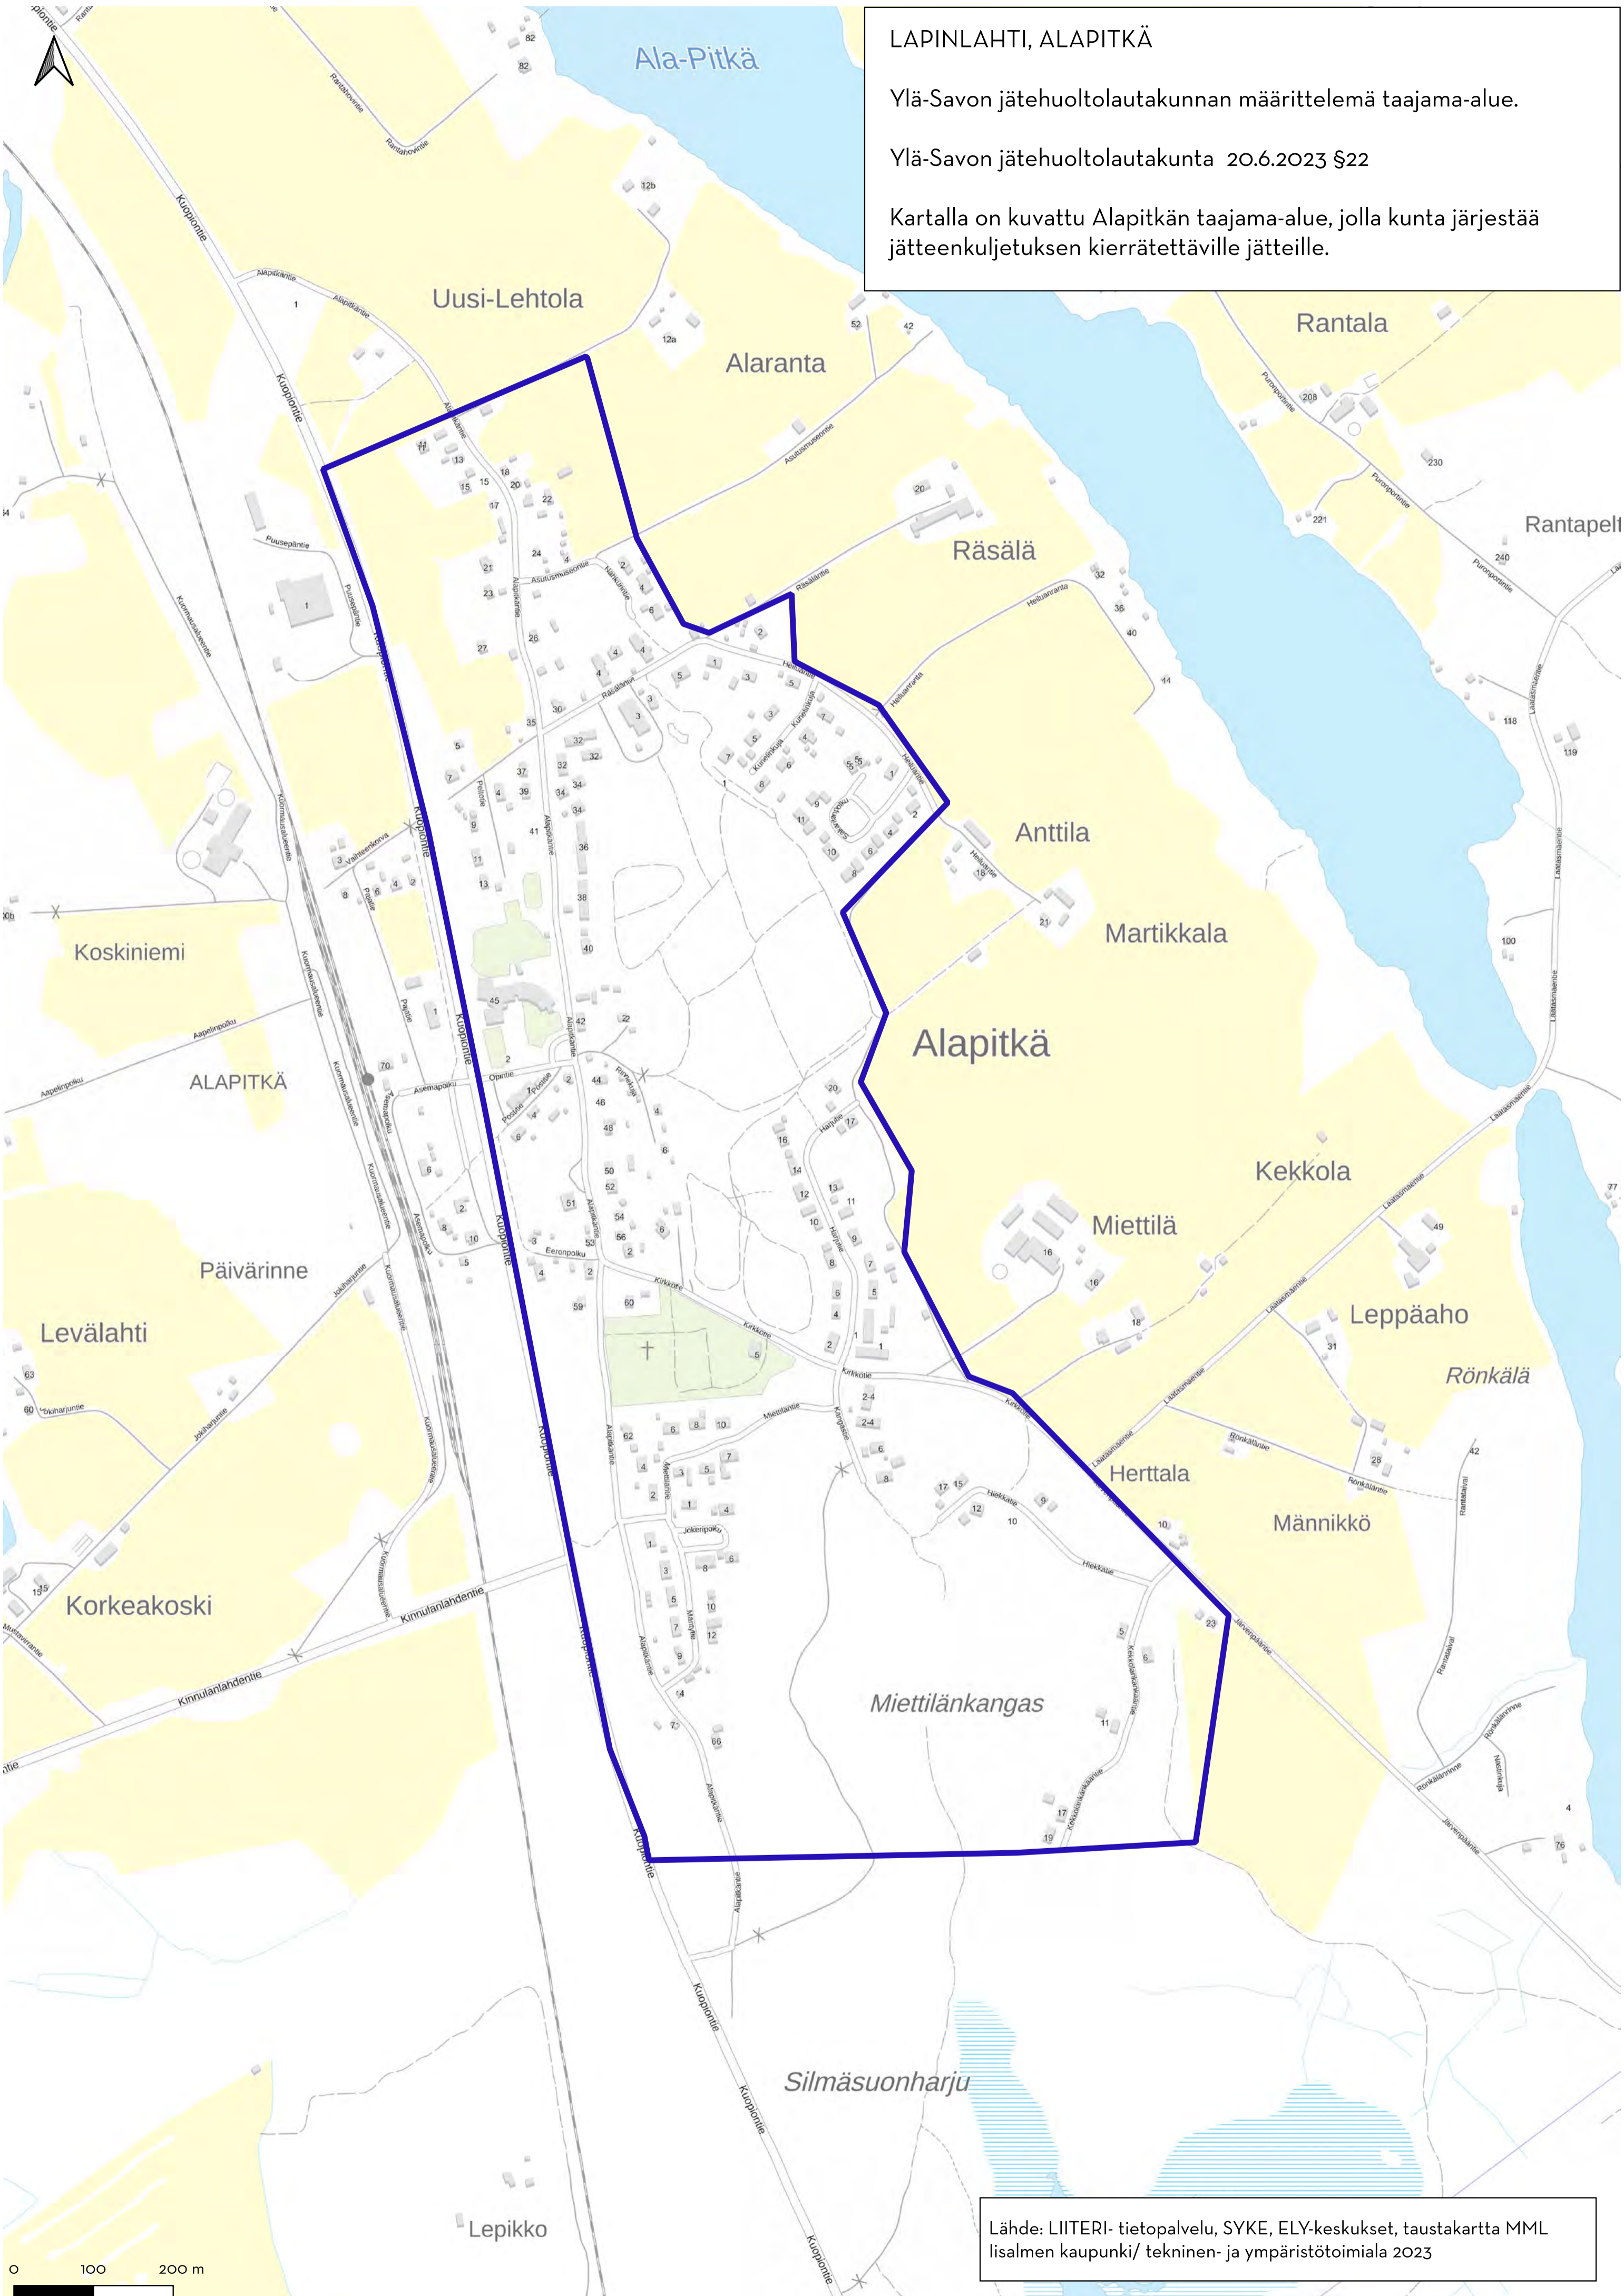

LAPINLAHTI, ALAPITKÄ

Ylä-Savon jätehuoltolautakunnan määrittelemä taajama-alue.

Ylä-Savon jätehuoltolautakunta 20.6.2023 §22

Kartalla on kuvattu Alapitkän taajama-alue, jolla kunta järjestää jätteenkuljetuksen kierrätettäville jätteille.

Lähde: LIITERI- tietopalvelu, SYKE, ELY-keskukset, taustakartta MML
Iisalmen kaupunki/ tekninen- ja ympäristötoimiala 2023